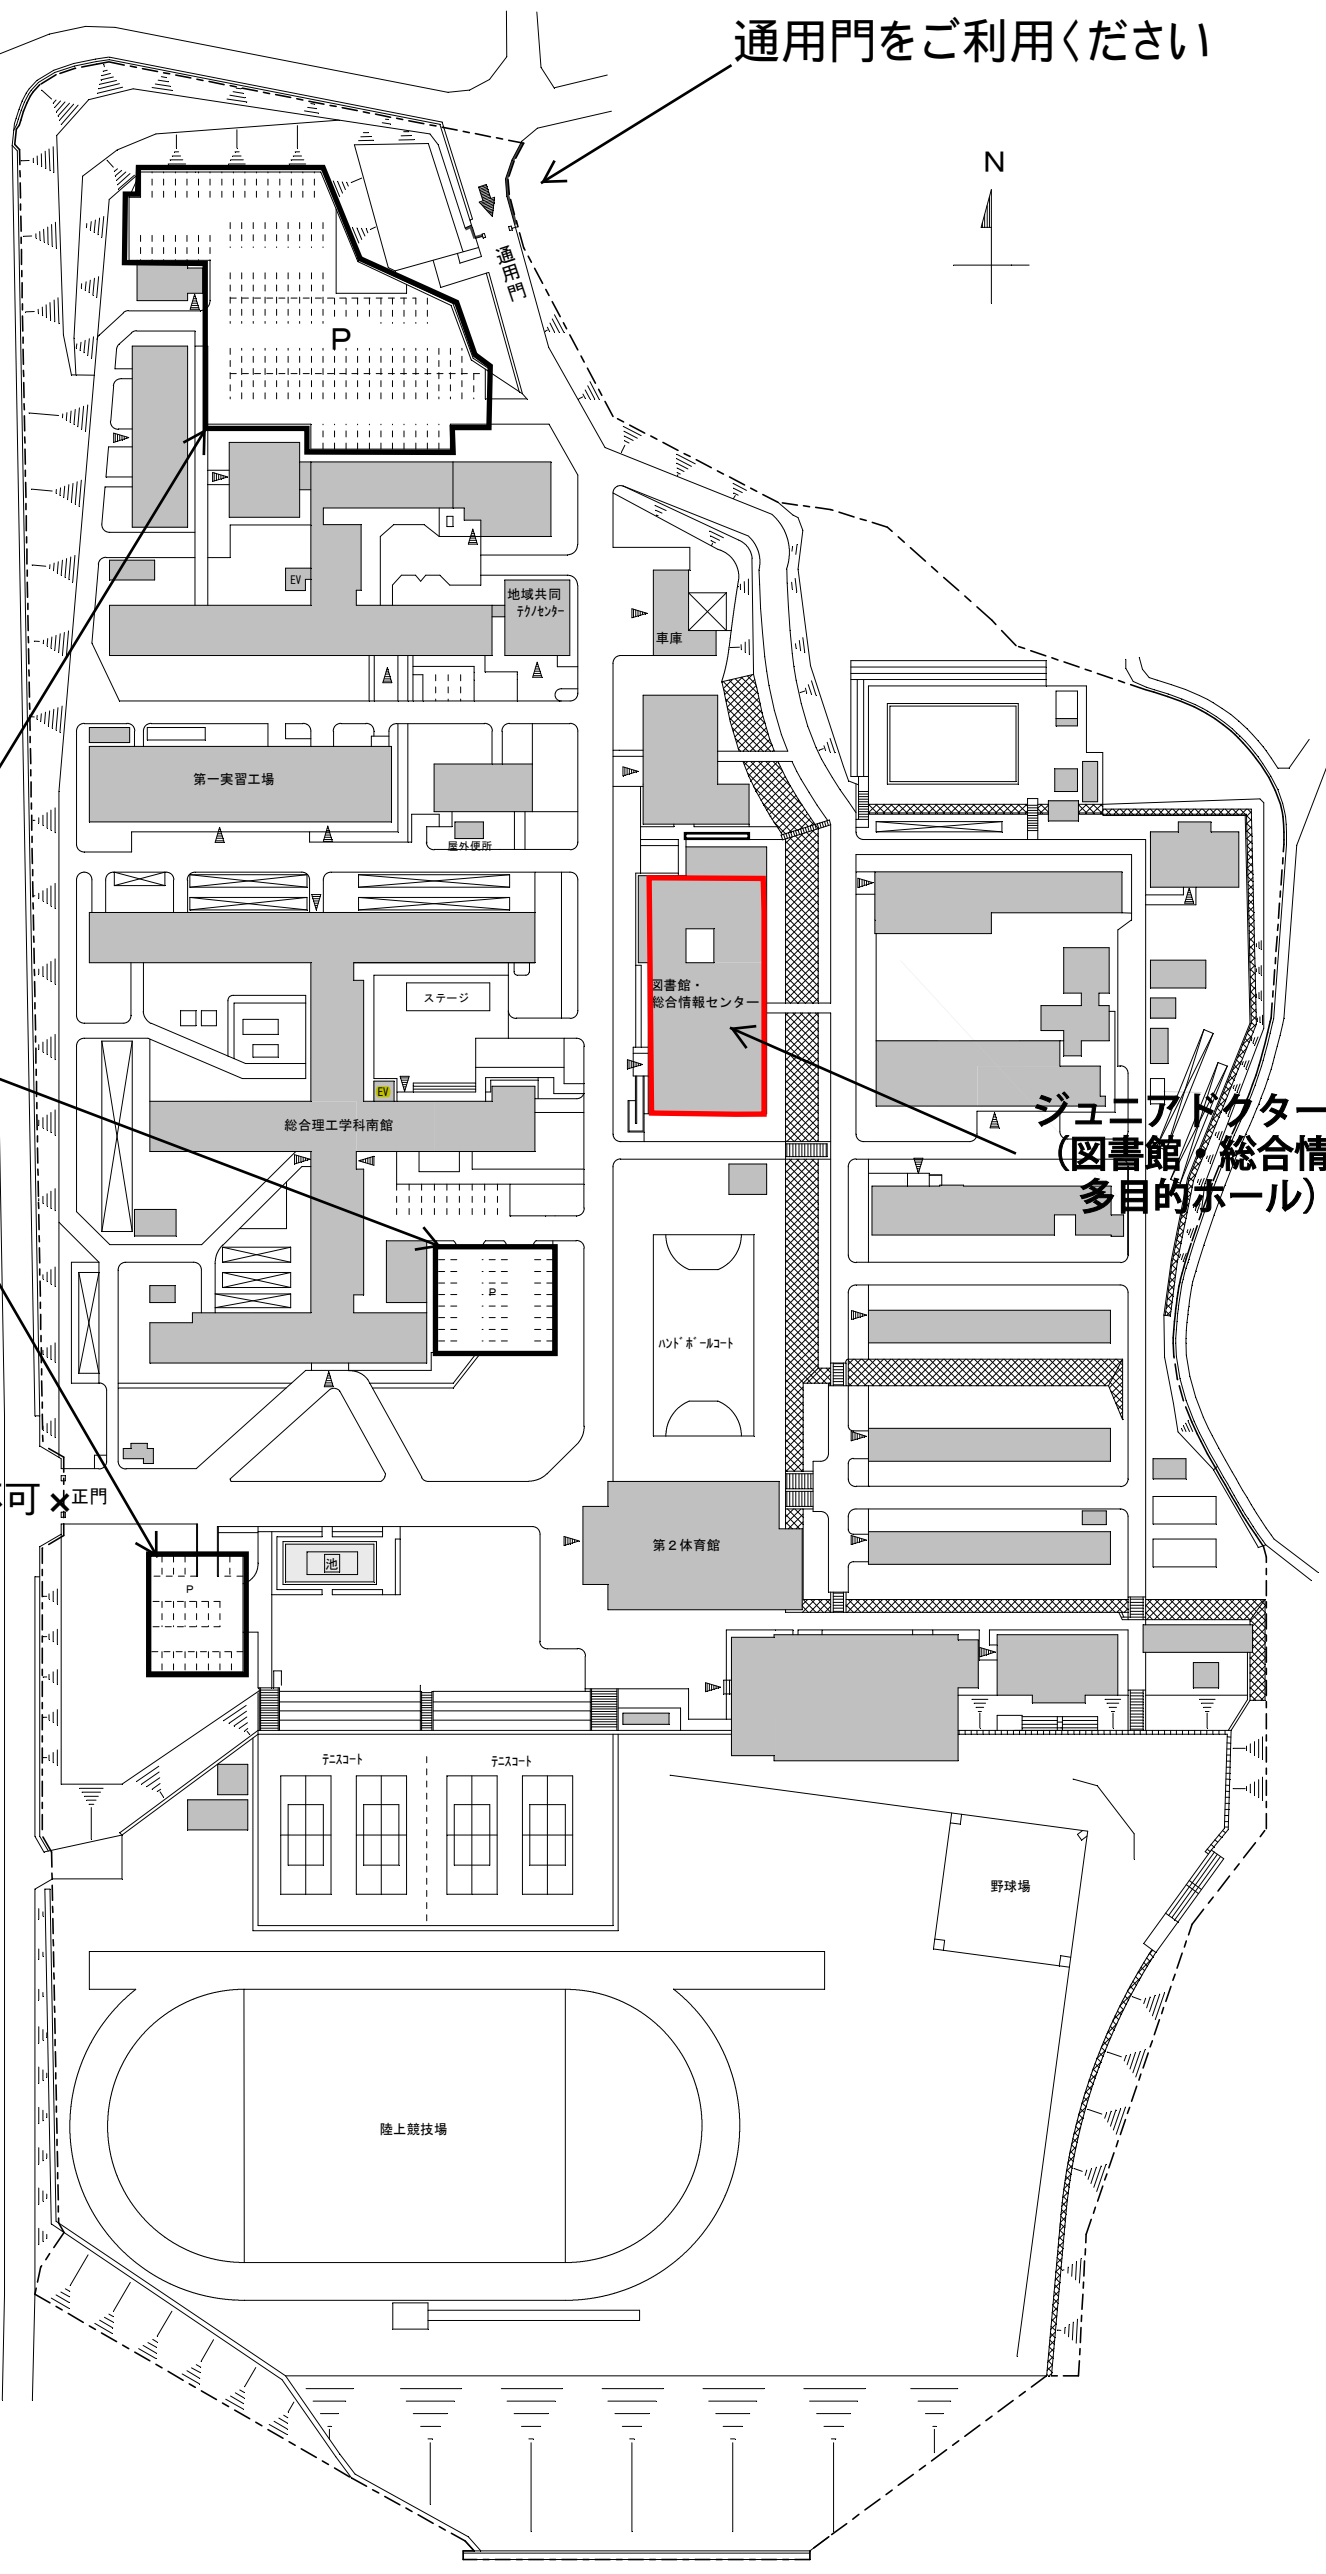

津山工業高等専門学校 配置図

通用門をご利用ください

駐車場

通行不可 x 正門

ジュニアドクター育成塾会場
(図書館・総合情報センター2F
多目的ホール)