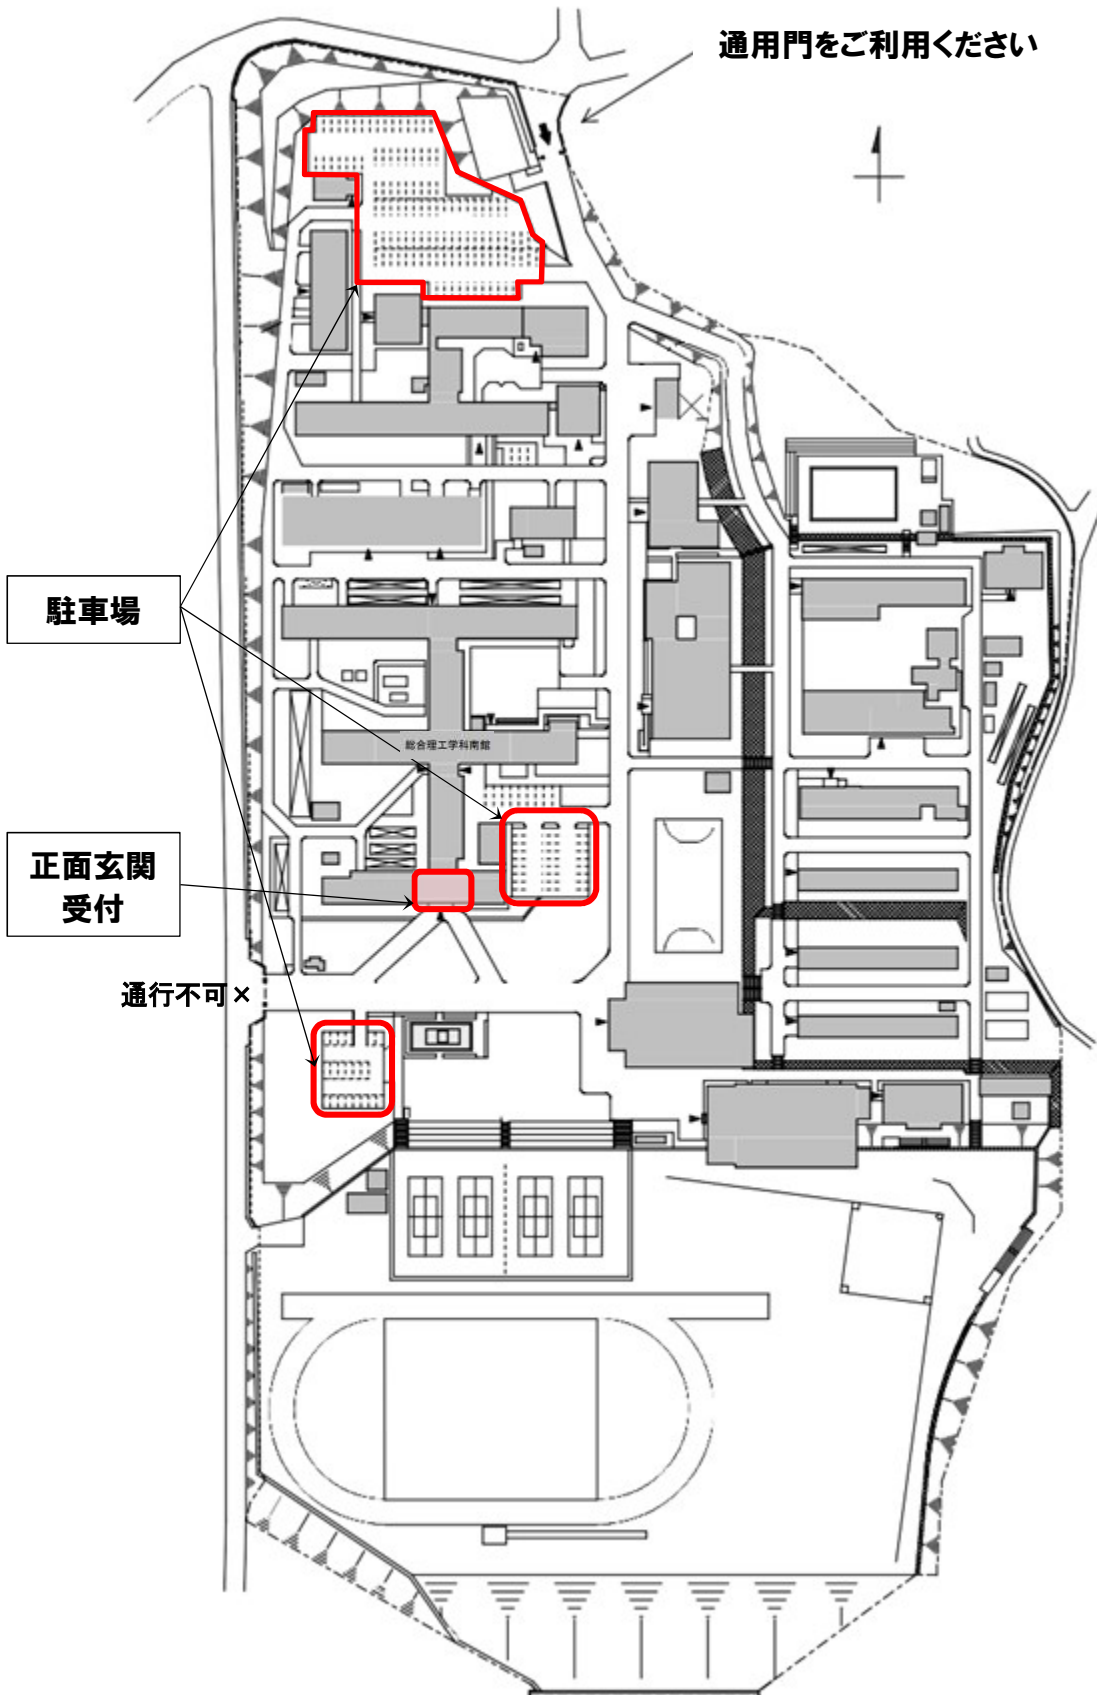

通用門をご利用ください

駐車場

正面玄関  
受付

通行不可 ×

総合理工学利用館